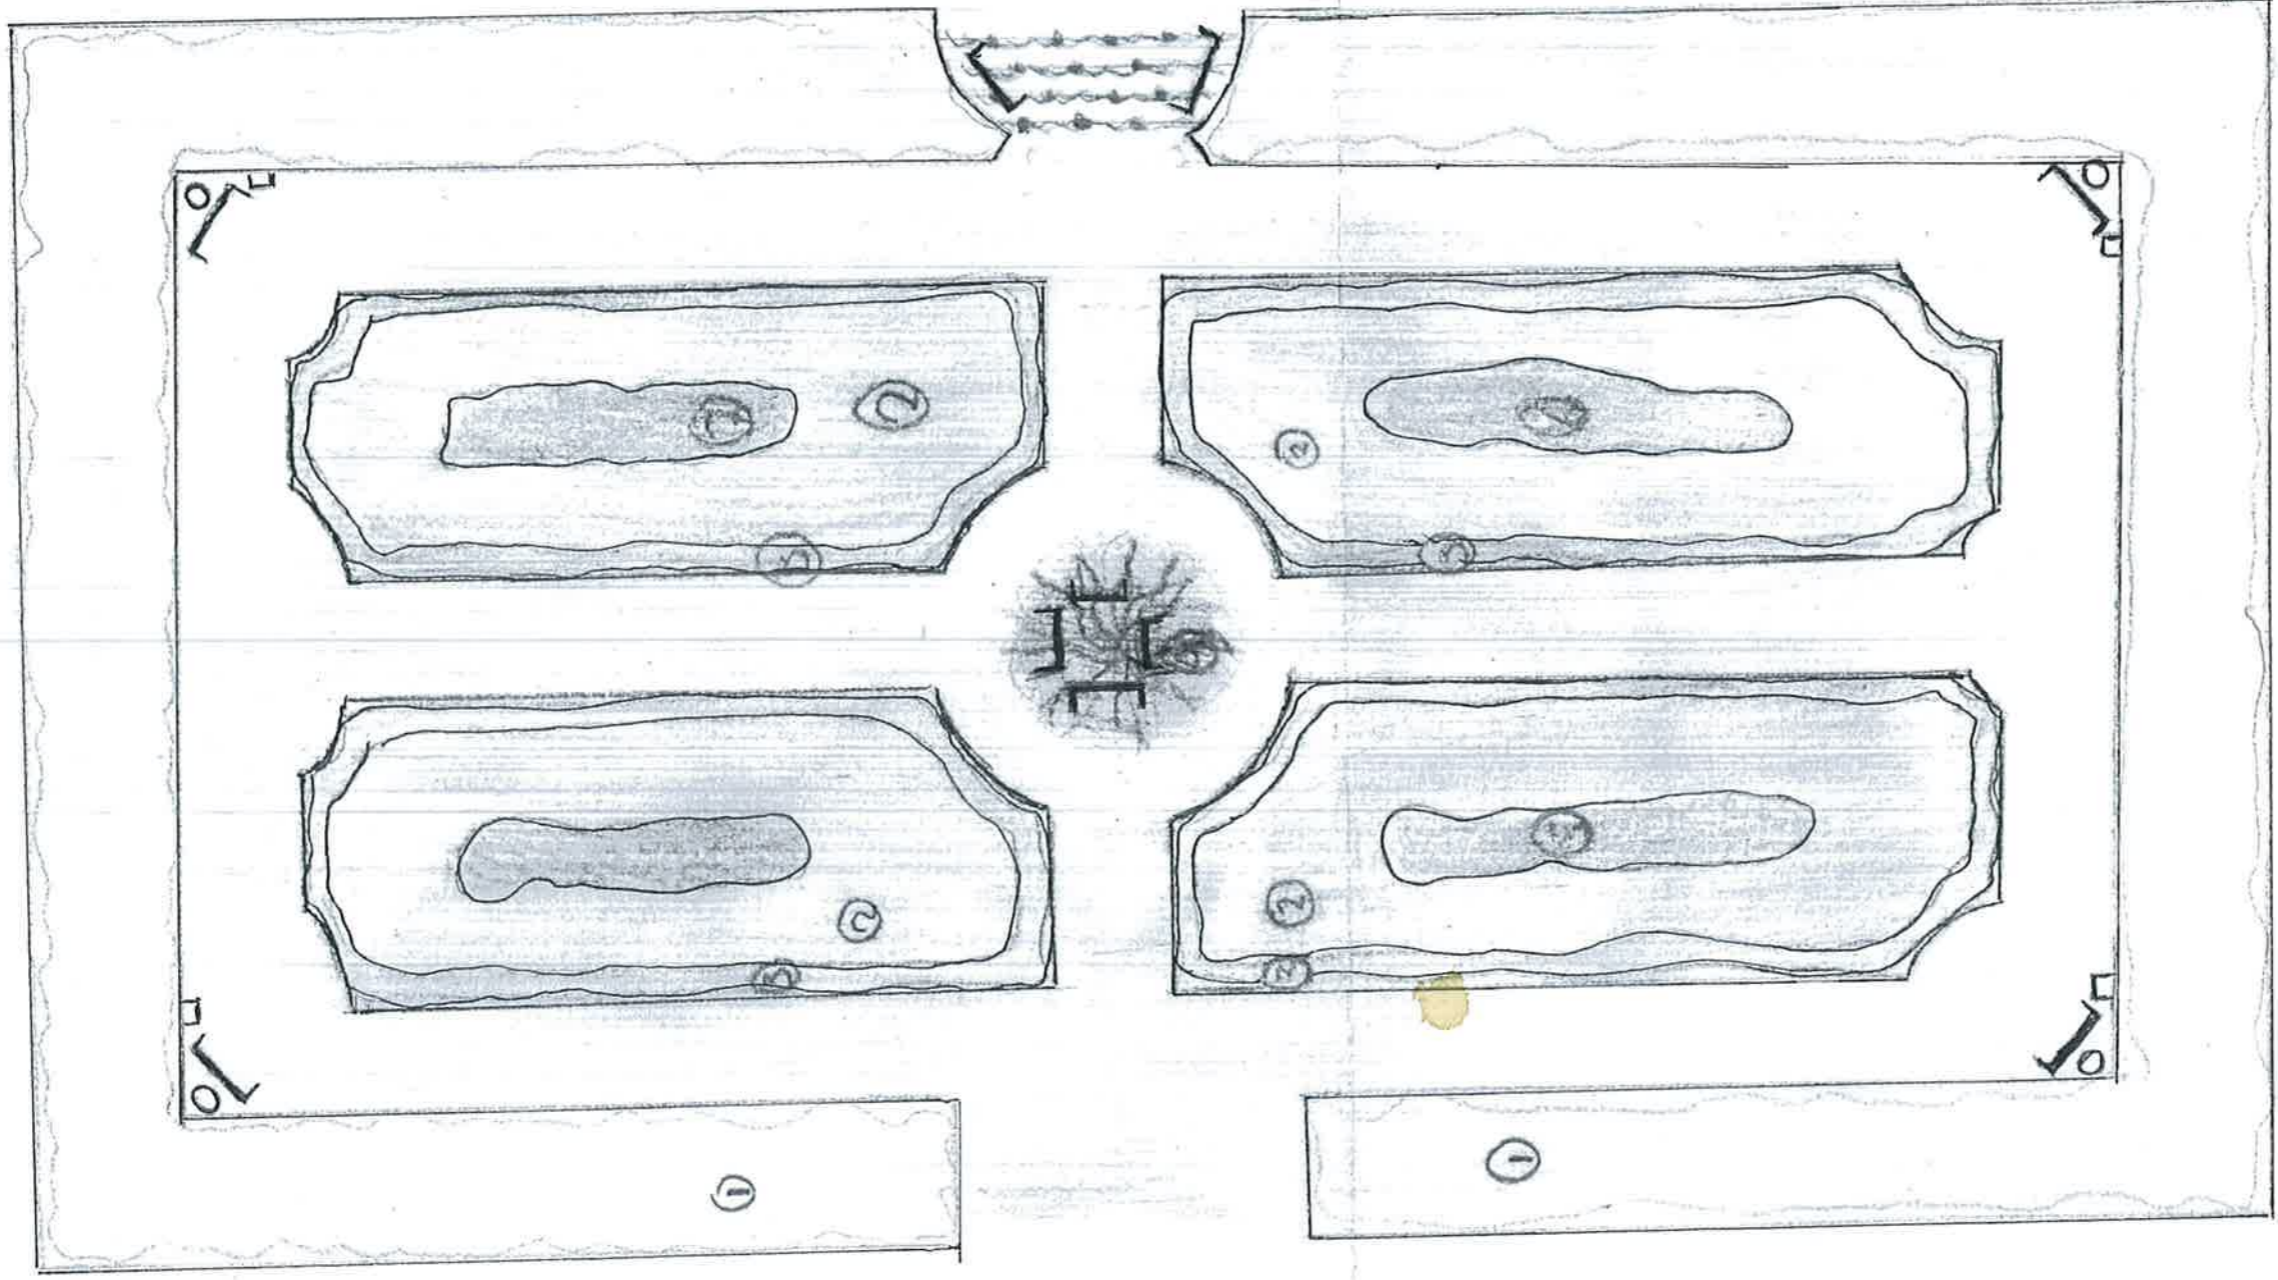

Naam: Beem Gijzen

Project: De Plassen

Datum: 15 feb 2011

Locatie: Slagpolder

Naam: Beem Gijzen
 Project: De Plassen
 Datum: 15 feb 2011
 Locatie: Slagpolder