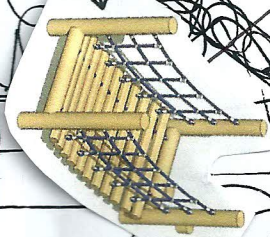

SCHOMEL.

INGANG

HAAG

BOONSTAM

Klimnet

BOOM

BOOM

rookhuis

P

STRUIKEN

10 m

WEG

HAAG. 60 cm

TROTTOR

WEG

GRAS

K. GRAS

DORSNEDER A-A  
10 cm in grond