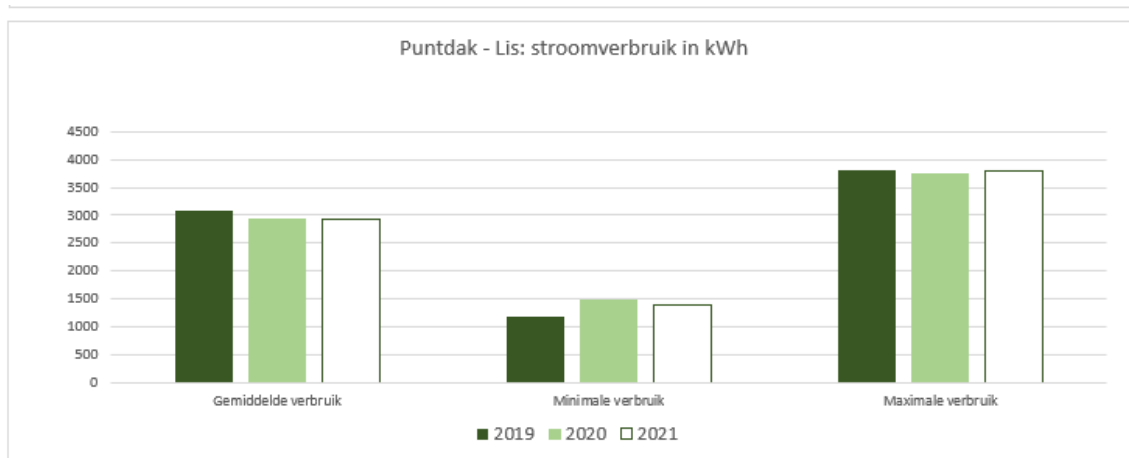

VAN HET GAS AF & 1000 KUUB IN DE KNIP