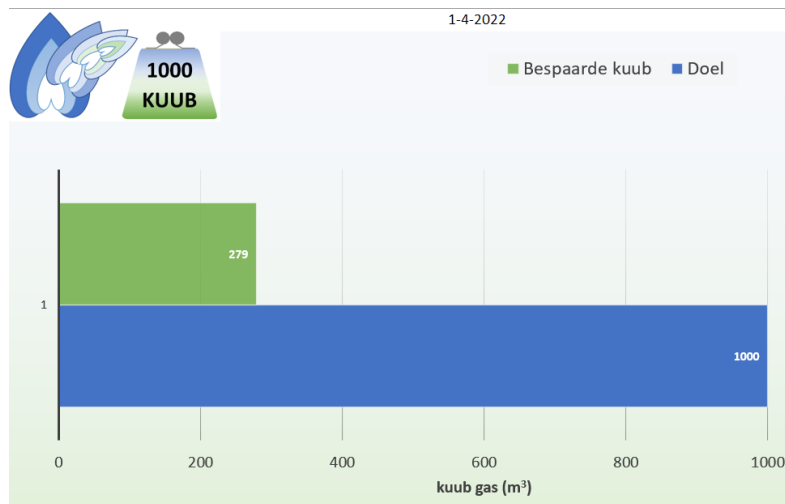

VAN HET GAS AF & 1000 KUUB IN DE KNIP

7 april 2022

Beste buurtgenoten, hierbij de eerste nieuwsbrief! De kop is eraf, de eerste bijeenkomst is geweest. In mei organiseren we de volgende bijeenkomst. Tot dan! Jopie, Jozé, Marinma, Nico, Peter, Rose-Marie en Vincent.

Wie doet er mee?

Op dit moment doen al 25% van de huiseigenaren mee met 1000 Kuub in de Knip, een prachtig resultaat! Toch blijkt nog niet iedereen op de hoogte te zijn van dit initiatief in de buurt. Mocht u in de gelegenheid zijn, heb het erover met de burens en indien ze geïnteresseerd zijn, wilt u hen dan ons e-mailadres doorsturen:

1000kuubindeknip@gmail.com, zodat zij zich aan kunnen melden? Alvast bedankt!

Hoeveel hebben we al bespaard?

Om te kunnen beoordelen of we daadwerkelijk 1000 kuub gas hebben bespaard, houden we dit graag per maand bij. Veelal is dit via de inloggegevens via uw energiemaatschappij terug te vinden. Om het vorige jaar met dit jaar te kunnen vergelijken, wordt er in de berekening een correctie toegepast op de verschillen in temperatuur per maand. Hierdoor wordt het vergelijk tussen 2021 en 2022 zo eerlijk mogelijk weergegeven.