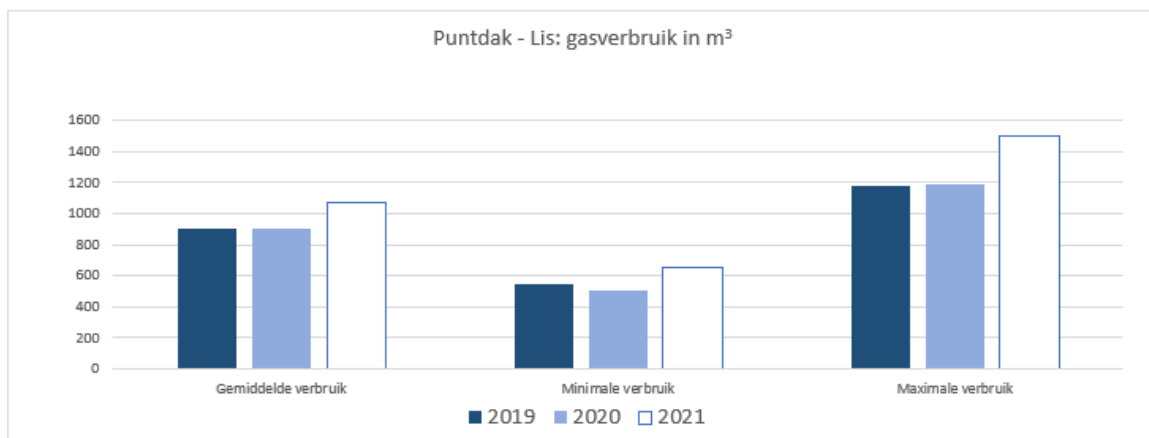

VAN HET GAS AF & 1000 KUUB IN DE KNIP

diverse bewonersinitiatieven. Wilt u lid worden en/of blijven van de bewonersvereniging, maak dan de contributie van €12 over op rekeningnummer NL61 RABO 0383 4814 73 ten name van Bew. Oude Veiling. Voor de verwerking in het onderwerp graag uw straat en huisnummer vermelden.

Wilt u vervolgens ook aan de mailinglijst toegevoegd worden, kan dit door een mailtje met daarin de tekst "Ik geef de bewonersvereniging hiermee toestemming om mijn email te gebruiken om mij op de hoogte te houden van verenigingszaken" te sturen naar het (nieuwe!) emailadres info@oudeveiling.com of klik op de volgende link: [e-mail naar bewonersvereniging voor toestemming.](#)

Enquête energieverbruik

Al meer dan de helft van de deelnemers heeft de enquête ingevuld. Hieronder de beknopte tussenresultaten (tot 25 maart) per type woning. Wilt u de enquête nog invullen, dit kan nog tot 30 april, via onderstaande link:

<https://www.thesistoolspro.com/survey/set0b62193d9014f26>

Puntdak – Lis

9 reacties

De ingevulde enquêtes hebben huishoudens tussen 1 en 4 personen.

Dit geeft natuurlijk een verschil in verbruik aan. Later kan dit nog verder gedetailleerd worden.