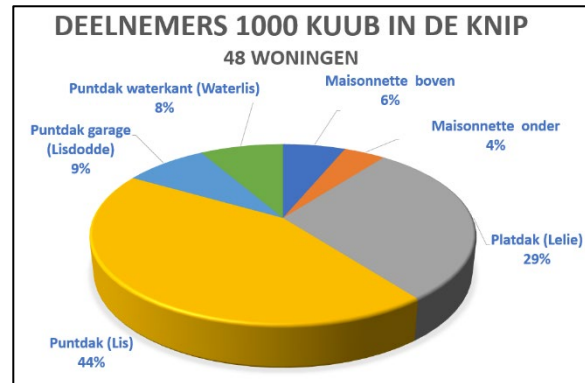

VAN HET GAS AF & 1000 KUUB IN DE KNIP

7 april 2022

Beste buurtgenoten, hierbij de eerste nieuwsbrief! De kop is eraf, de eerste bijeenkomst is geweest. In mei organiseren we de volgende bijeenkomst. Tot dan! Jopie, Jozé, Marinma, Nico, Peter, Rose-Marie en Vincent.

Wie doet er mee?

Op dit moment doen al 25% van de huiseigenaren mee met 1000 Kuub in de Knip, een prachtig resultaat! Toch blijkt nog niet iedereen op de hoogte te zijn van dit initiatief in de buurt. Mocht u in de gelegenheid zijn, heb het erover met de burens en indien ze geïnteresseerd zijn, wilt u hen dan ons e-mailadres doorsturen:

1000kuubindeknip@gmail.com, zodat zij zich aan kunnen melden? Alvast bedankt!

Hoeveel hebben we al bespaard?

Om te kunnen beoordelen of we daadwerkelijk 1000 kuub gas hebben bespaard, houden we dit graag per maand bij. Veelal is dit via de inloggegevens via uw energiemaatschappij terug te vinden. Om het vorige jaar met dit jaar te kunnen vergelijken, wordt er in de berekening een correctie toegepast op de verschillen in temperatuur per maand. Hierdoor wordt het vergelijk tussen 2021 en 2022 zo eerlijk mogelijk weergegeven.