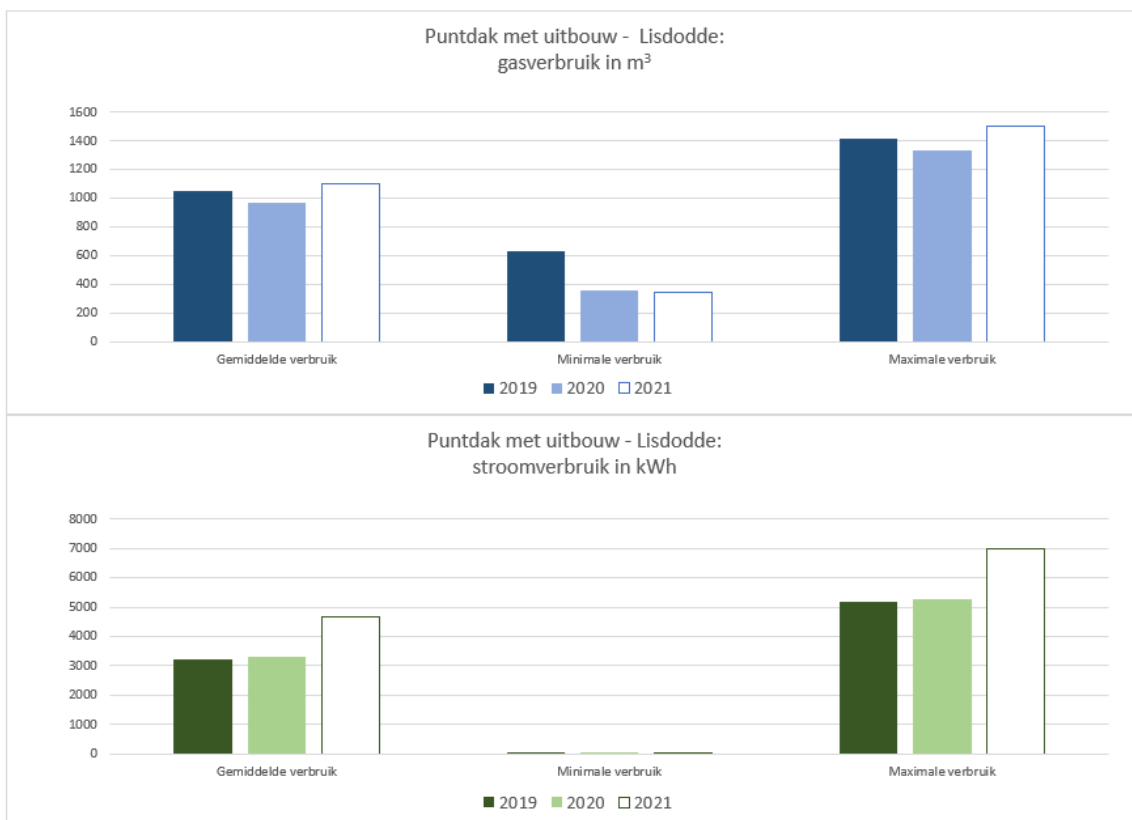

Puntdak met uitbouw – Lisdodde

4 reacties

De ingevulde enquêtes hebben huishoudens tussen 2 en 4 personen.
Dit geeft natuurlijk een verschil in verbruik aan. Later kan dit nog verder gedetailleerd worden.