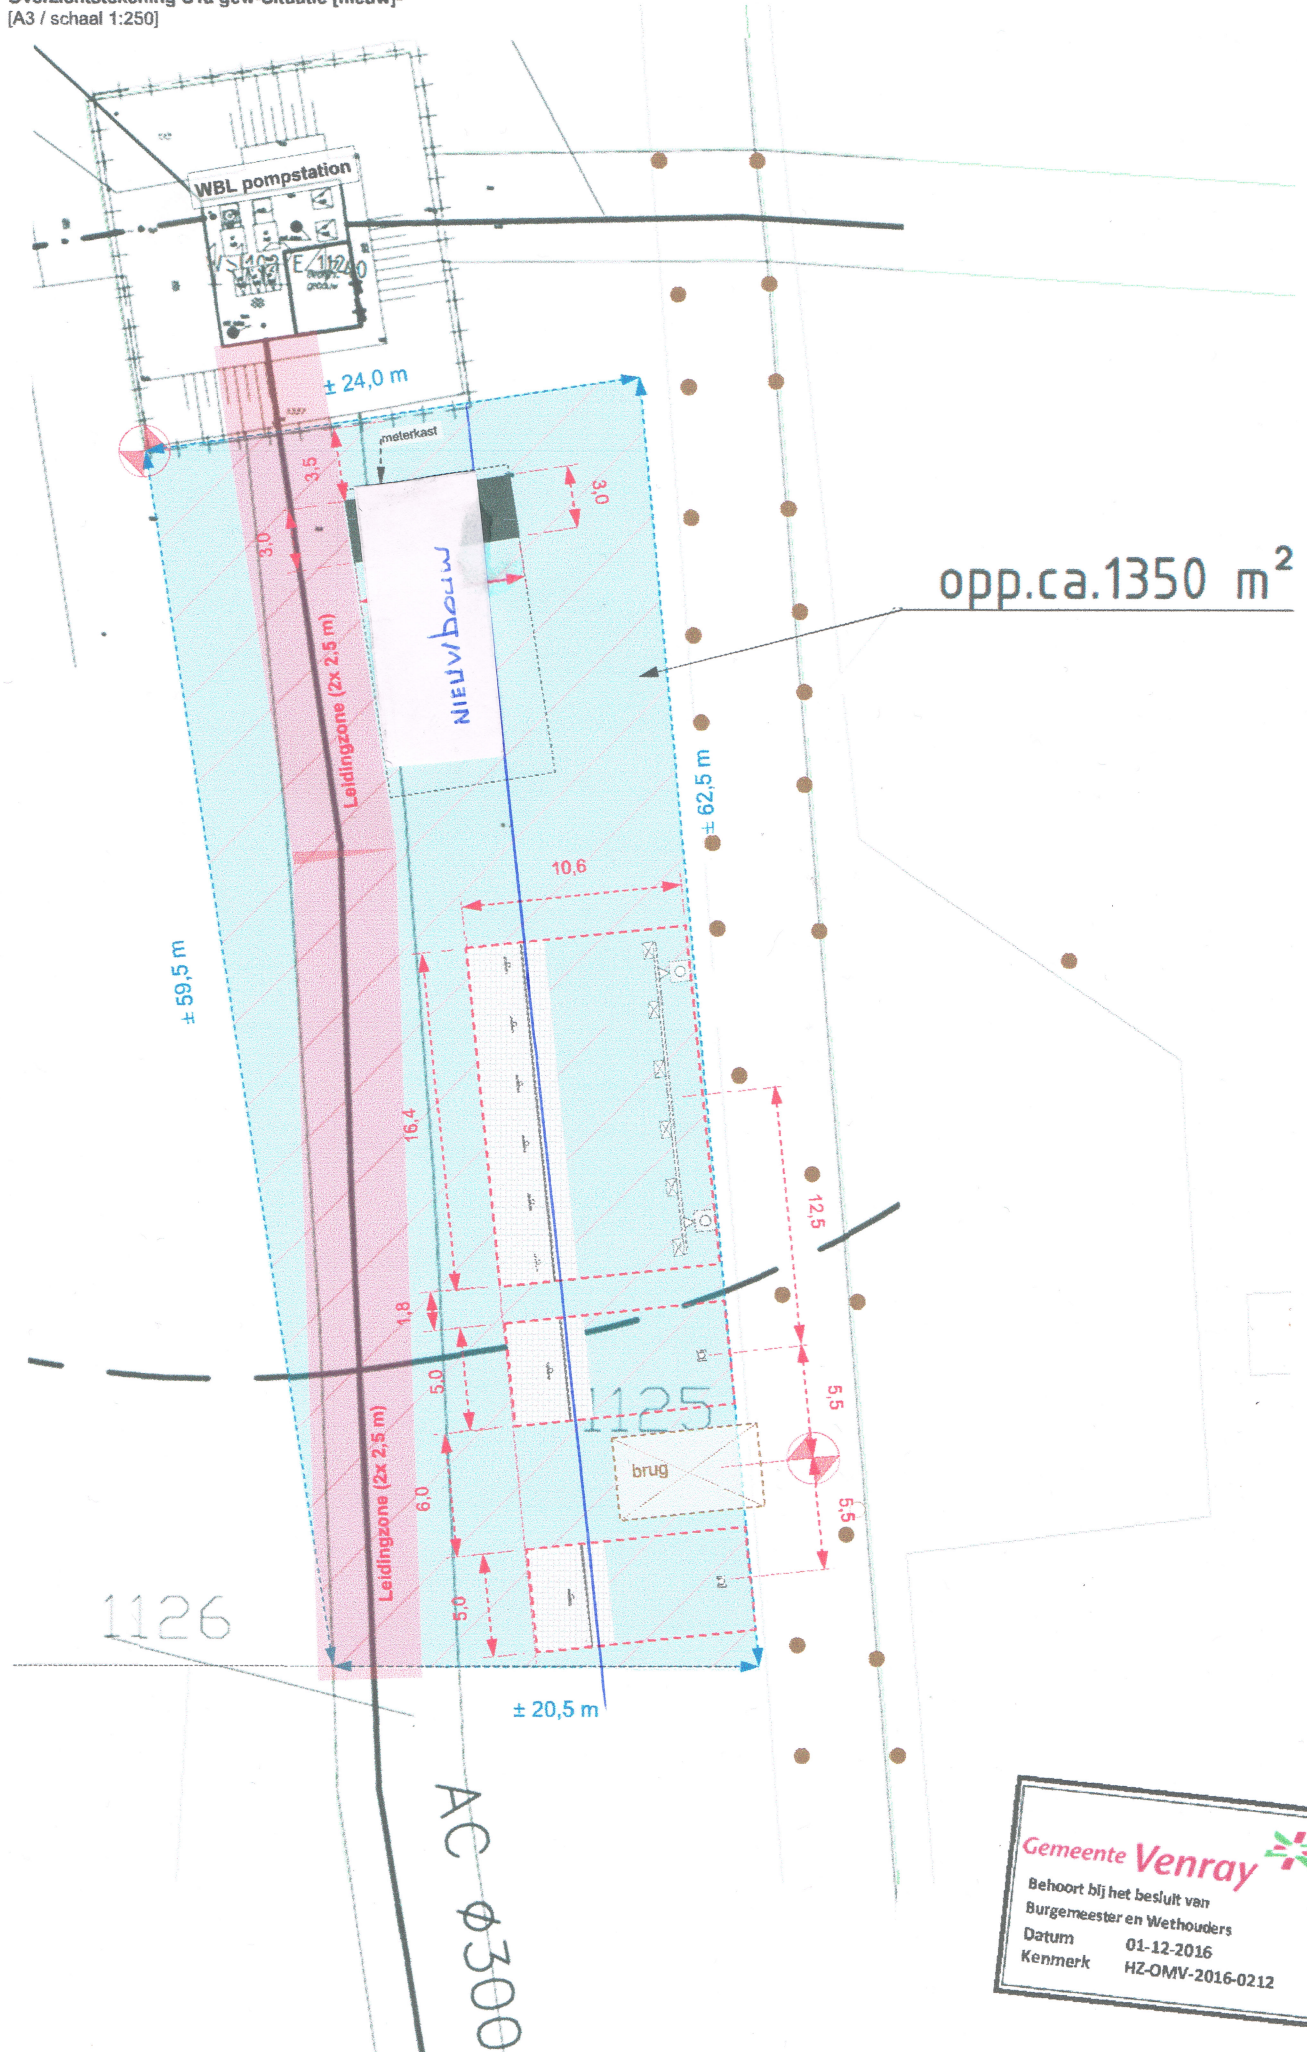

VERPLAATSING GILDETERREIN BLITTERSWIJCK
Overzichtstekening S1a gew-Situatie [nieuw]-
[A3 / schaal 1:250]

opp.ca. 1350 m²

Gemeente Venray
Behoort bij het besluit van
Burgemeester en Wethouders
Datum 01-12-2016
Kenmerk HZ-OMV-2016-0212